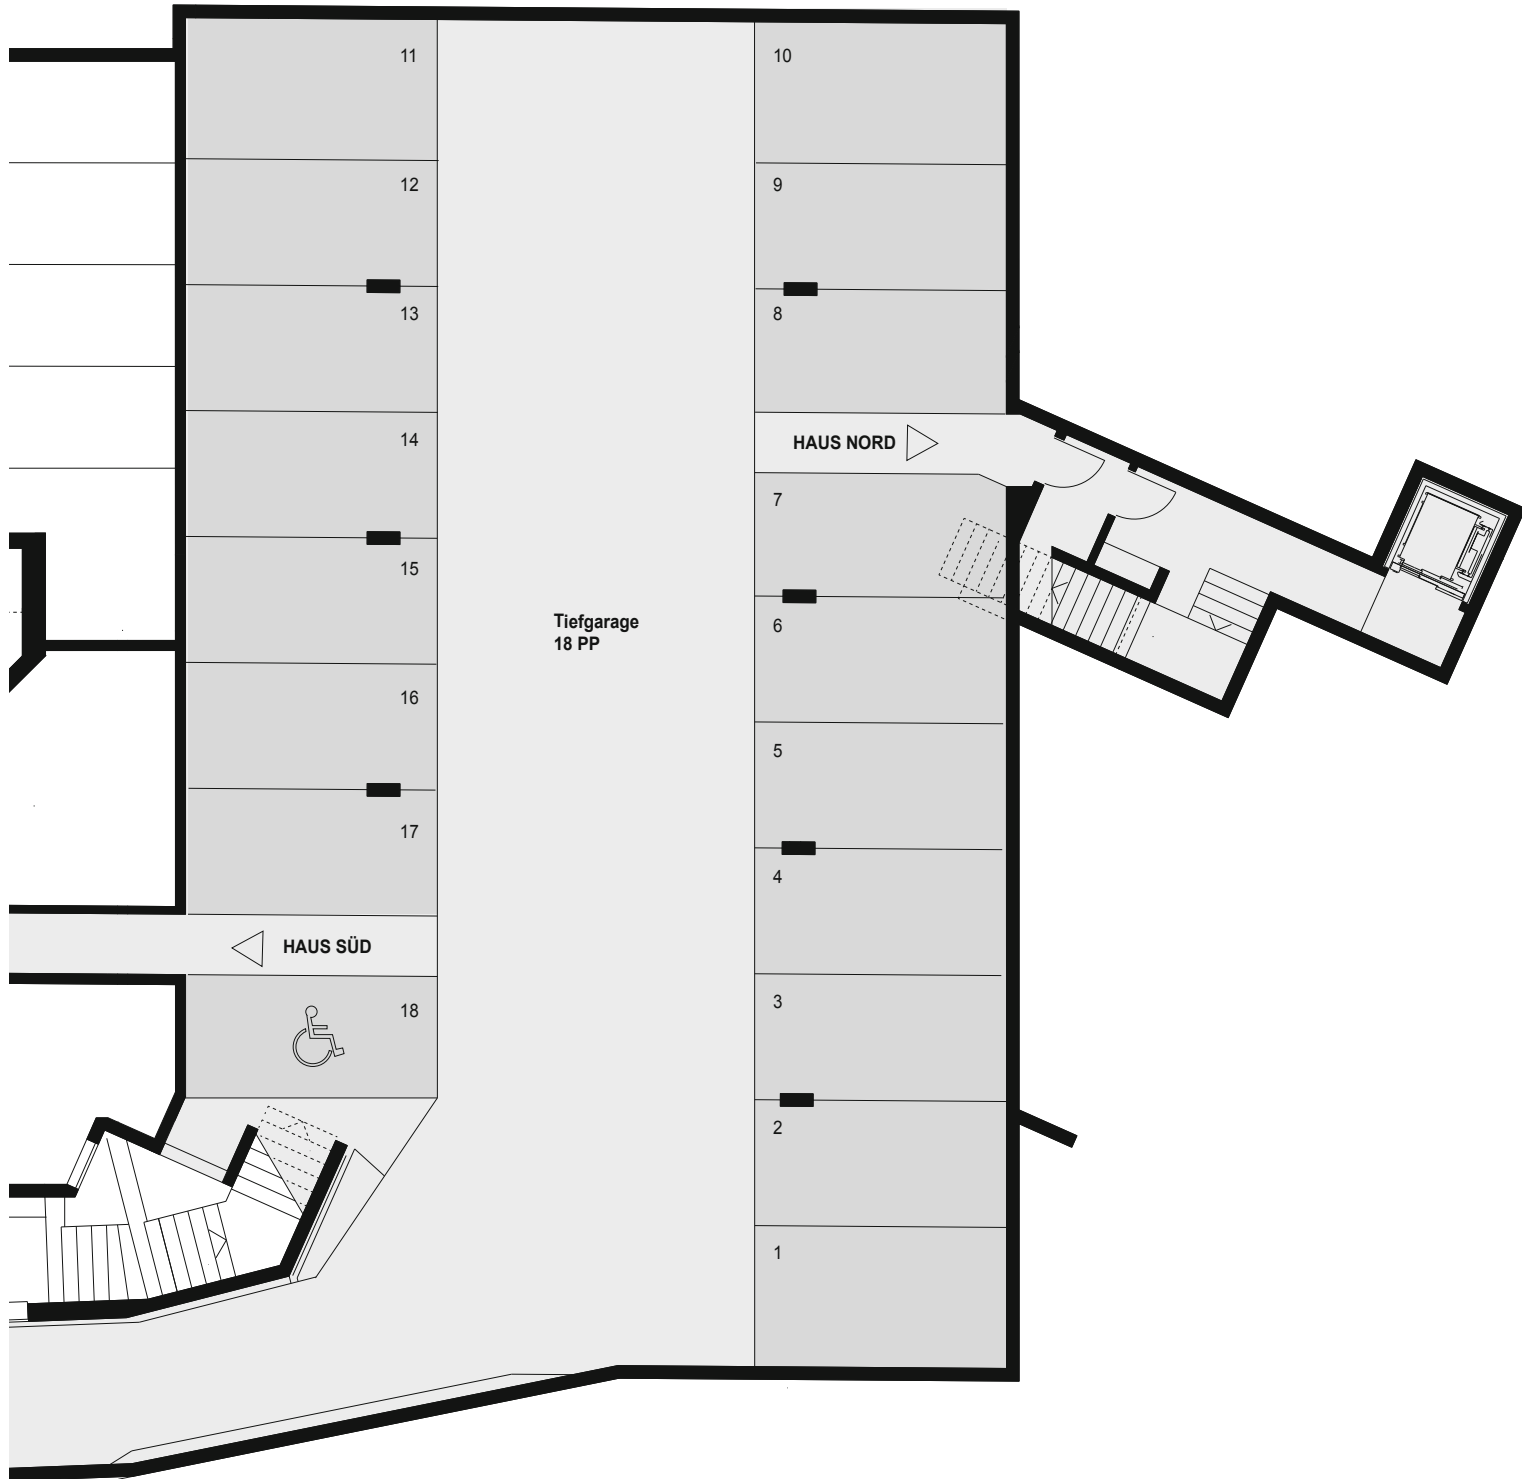

AM RHEINHANG IN EGLISAU

TIEFGARAGE

HAUS SÜD/NORD

HAUS SÜD

Die gemachten Angaben basieren auf dem derzeitigen Planungsstand. Änderungen bezüglich Raumeinteilung und Ausstattung bleiben vorbehalten.

0 1 2 5 10 m

Masstab 1 : 150